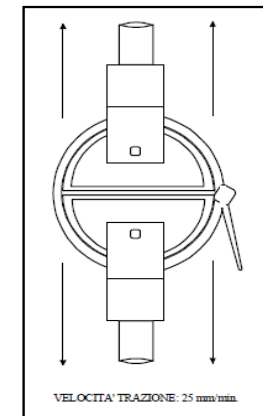

EC Directives:

Katalogové číslo No.Catalogue	Kód Code	Schéma Schema	Rozměry Dimensions [mm]								Pevnost v tahu Tensile Strength *		Průměr Bundle max φ	Utahovací síla Insertion effort [N]
			A	B	C	E	F	G	MIN Φ	MAX Φ	KG	N		
110 20x	5203	A	98	2,5	1	4,65	4,65	3,8	1	21	8	80	16	<5
110 70x	5209	A	140	3,5	1	6,1	6	4,1	2	35	13	130	28	<10
111 20x	5214	A	200	3,5	1,2	6,1	5,8	4	3	50	13	130	39	<5
111 30x	5215	A	200	4,8	1,35	7,8	7,25	5,35	3	50	22	220	39	<10
111 50x	5217	B	290	4,5	1,4	7,75	7,15	5,3	3,5	79	22	220	55	<10