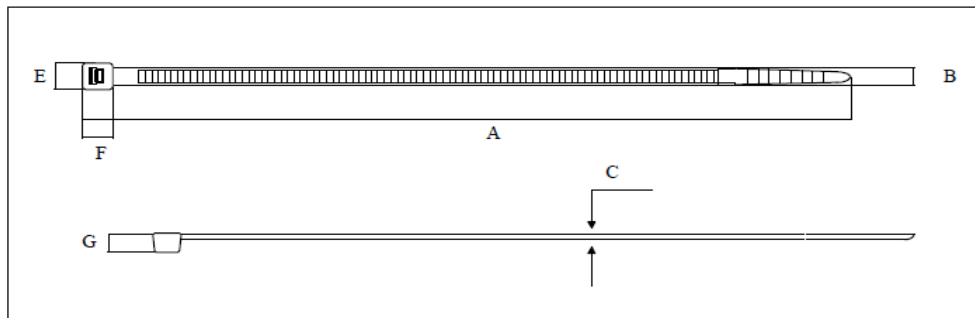

Název: Stahovací pásky standard barevné

DESCRIPTION: Standard Colors Cable Ties

Schéma / Schema

Typ: / Type: A

Typ: / Type: B

Barva: 3- Červená, 4- Zelená, 5- Žlutá, 6- Modrá -jiné na objednávku
Color: R - Red, V - Green, G - Yellow, B- Blue - other available on request.

EC Directives:

Katalogové číslo No.Catalogue	Kód Code	Schéma Schema	Rozměry Dimensions [mm]								Pevnost v tahu Tensile Strength *		Průměr Bundle max φ	Utahovací síla Insertion effort [N]
			A	B	C	E	F	G	MIN Φ	MAX Φ	KG	N		
110 20x	5203	A	98	2,5	1	4,65	4,65	3,8	1	21	8	80	16	<5
110 70x	5209	A	140	3,5	1	6,1	6	4,1	2	35	13	130	28	<10
111 20x	5214	A	200	3,5	1,2	6,1	5,8	4	3	50	13	130	39	<5
111 30x	5215	A	200	4,8	1,35	7,8	7,25	5,35	3	50	22	220	39	<10
111 50x	5217	B	290	4,5	1,4	7,75	7,15	5,3	3,5	79	22	220	55	<10