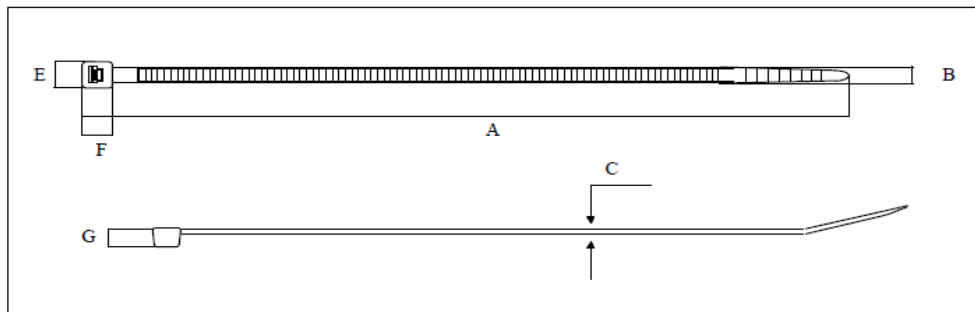

Název: Stahovací pásky standard barevné

DESCRIPTION: Standard Colors Cable Ties

Schéma / Schema

Typ: / Type: A

Typ: / Type: B

Barva: 3- Červená, 4- Zelená, 5- Žlutá, 6- Modrá -jiné na objednávku
Color: R - Red, V - Green, G - Yellow, B- Blue - other available on request.

EC Directives:

Katalogové číslo No.Catalogue	Kód Code	Schéma Schema	Rozměry Dimensions [mm]								Pevnost v tahu Tensile Strength *		Průměr Bundle max φ	Utahovací síla Insertion effort [N]
			A	B	C	E	F	G	MIN Φ	MAX Φ	KG	N		
110 20x	5203	A	98	2,5	1	4,65	4,65	3,8	1	21	8	80	16	<5
110 70x	5209	A	140	3,5	1	6,1	6	4,1	2	35	13	130	28	<10
111 20x	5214	A	200	3,5	1,2	6,1	5,8	4	3	50	13	130	39	<5
111 30x	5215	A	200	4,8	1,35	7,8	7,25	5,35	3	50	22	220	39	<10
111 50x	5217	B	290	4,5	1,4	7,75	7,15	5,3	3,5	79	22	220	55	<10