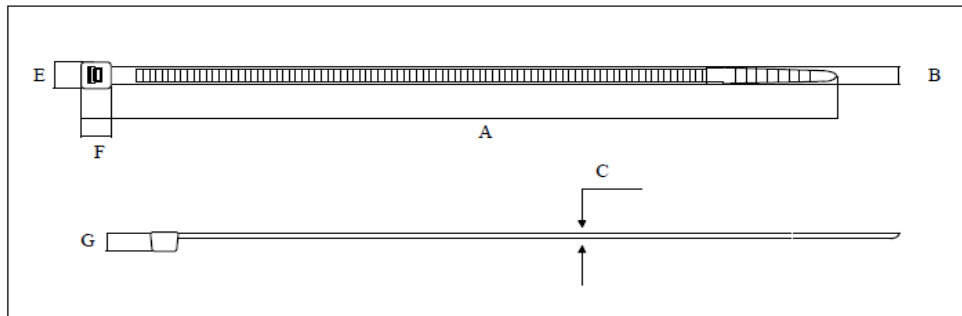

Název: Stahovací pásy STANDARD barevné

DESCRIPTION: Standard Colors Cable Ties

Schéma / Schema

Typ: / Type: **A**

Typ: / Type: **B**

Barva: Červená, Zelená, Žlutá, Modrá - jiné na objednávku
Color: Red, Green, Yellow, Blue - other available on request.

Výrobky jsou testovány v souladu s normou CEI 62275 „Stahovací pásy pro elektrickou instalaci“

Products are tested in accordance to CEI EN 62275 "Cable Ties for Electrical Installation"

Katalogové číslo No.Catalogue	Kód Code	Schéma Schema	Rozměry Dimensions [mm]								Pevnost v tahu Tensile Strength *		Průměr Bundle max φ	Utahovací síla Insertion [N]
			A	B	C	E	F	G	MIN Φ	MAX Φ	KG	N		
110 20x	5203	A	98	2,5	1	4,65	4,65	3,8	1	21	8	80	16	<5
110 70x	5209	A	140	3,5	1	6,1	6	4,1	2	35	13	130	28	<10
111 20x	5214	A	200	3,5	1,2	6,1	5,8	4	3	50	13	130	39	<5
111 30x	5215	A	200	4,8	1,35	7,8	7,25	5,35	3	50	22	220	39	<10
111 50x	5217	B	290	4,5	1,4	7,75	7,15	5,3	3,5	79	22	220	55	<10