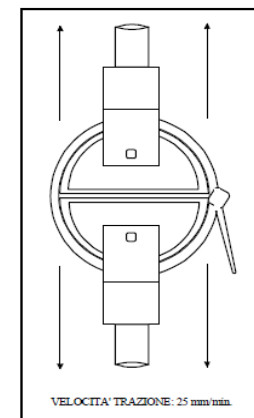

Výrobky jsou testovány v souladu s normou CEI 62275 „Stahovací pásy pro elektrickou instalaci“

Products are tested in accordance to CEI EN 62275 "Cable Ties for Electrical Installation"

Katalogové číslo No.Catalogue	Kód Code	Schéma Schema	Rozměry Dimensions [mm]								Pevnost v tahu Tensile Strength *		Průměr Bundle max φ	Utahovací síla Insertion [N]
			A	B	C	E	F	G	MIN Φ	MAX Φ	KG	N		
110 20x	5203	A	98	2,5	1	4,65	4,65	3,8	1	21	8	80	16	<5
110 70x	5209	A	140	3,5	1	6,1	6	4,1	2	35	13	130	28	<10
111 20x	5214	A	200	3,5	1,2	6,1	5,8	4	3	50	13	130	39	<5
111 30x	5215	A	200	4,8	1,35	7,8	7,25	5,35	3	50	22	220	39	<10
111 50x	5217	B	290	4,5	1,4	7,75	7,15	5,3	3,5	79	22	220	55	<10