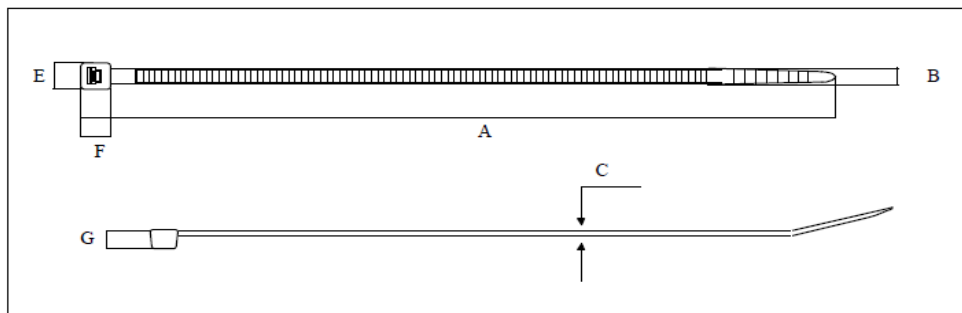

Název: Stahovací pásy STANDARD barevné

DESCRIPTION: Standard Colors Cable Ties

Schéma / Schema

Typ: / Type: **A**

Typ: / Type: **B**

Barva: Červená, Zelená, Žlutá, Modrá - jiné na objednávku
Color: Red, Green, Yellow, Blue - other available on request.

Výrobky jsou testovány v souladu s normou CEI 62275 „Stahovací pásy pro elektrickou instalaci“

Products are tested in accordance to CEI EN 62275 "Cable Ties for Electrical Installation"

Katalogové číslo No.Catalogue	Kód Code	Schéma Schema	Rozměry Dimensions [mm]								Pevnost v tahu Tensile Strength *		Průměr Bundle max φ	Utahovací síla Insertion [N]
			A	B	C	E	F	G	MIN Φ	MAX Φ	KG	N		
110 20x	5203	A	98	2,5	1	4,65	4,65	3,8	1	21	8	80	16	<5
110 70x	5209	A	140	3,5	1	6,1	6	4,1	2	35	13	130	28	<10
111 20x	5214	A	200	3,5	1,2	6,1	5,8	4	3	50	13	130	39	<5
111 30x	5215	A	200	4,8	1,35	7,8	7,25	5,35	3	50	22	220	39	<10
111 50x	5217	B	290	4,5	1,4	7,75	7,15	5,3	3,5	79	22	220	55	<10